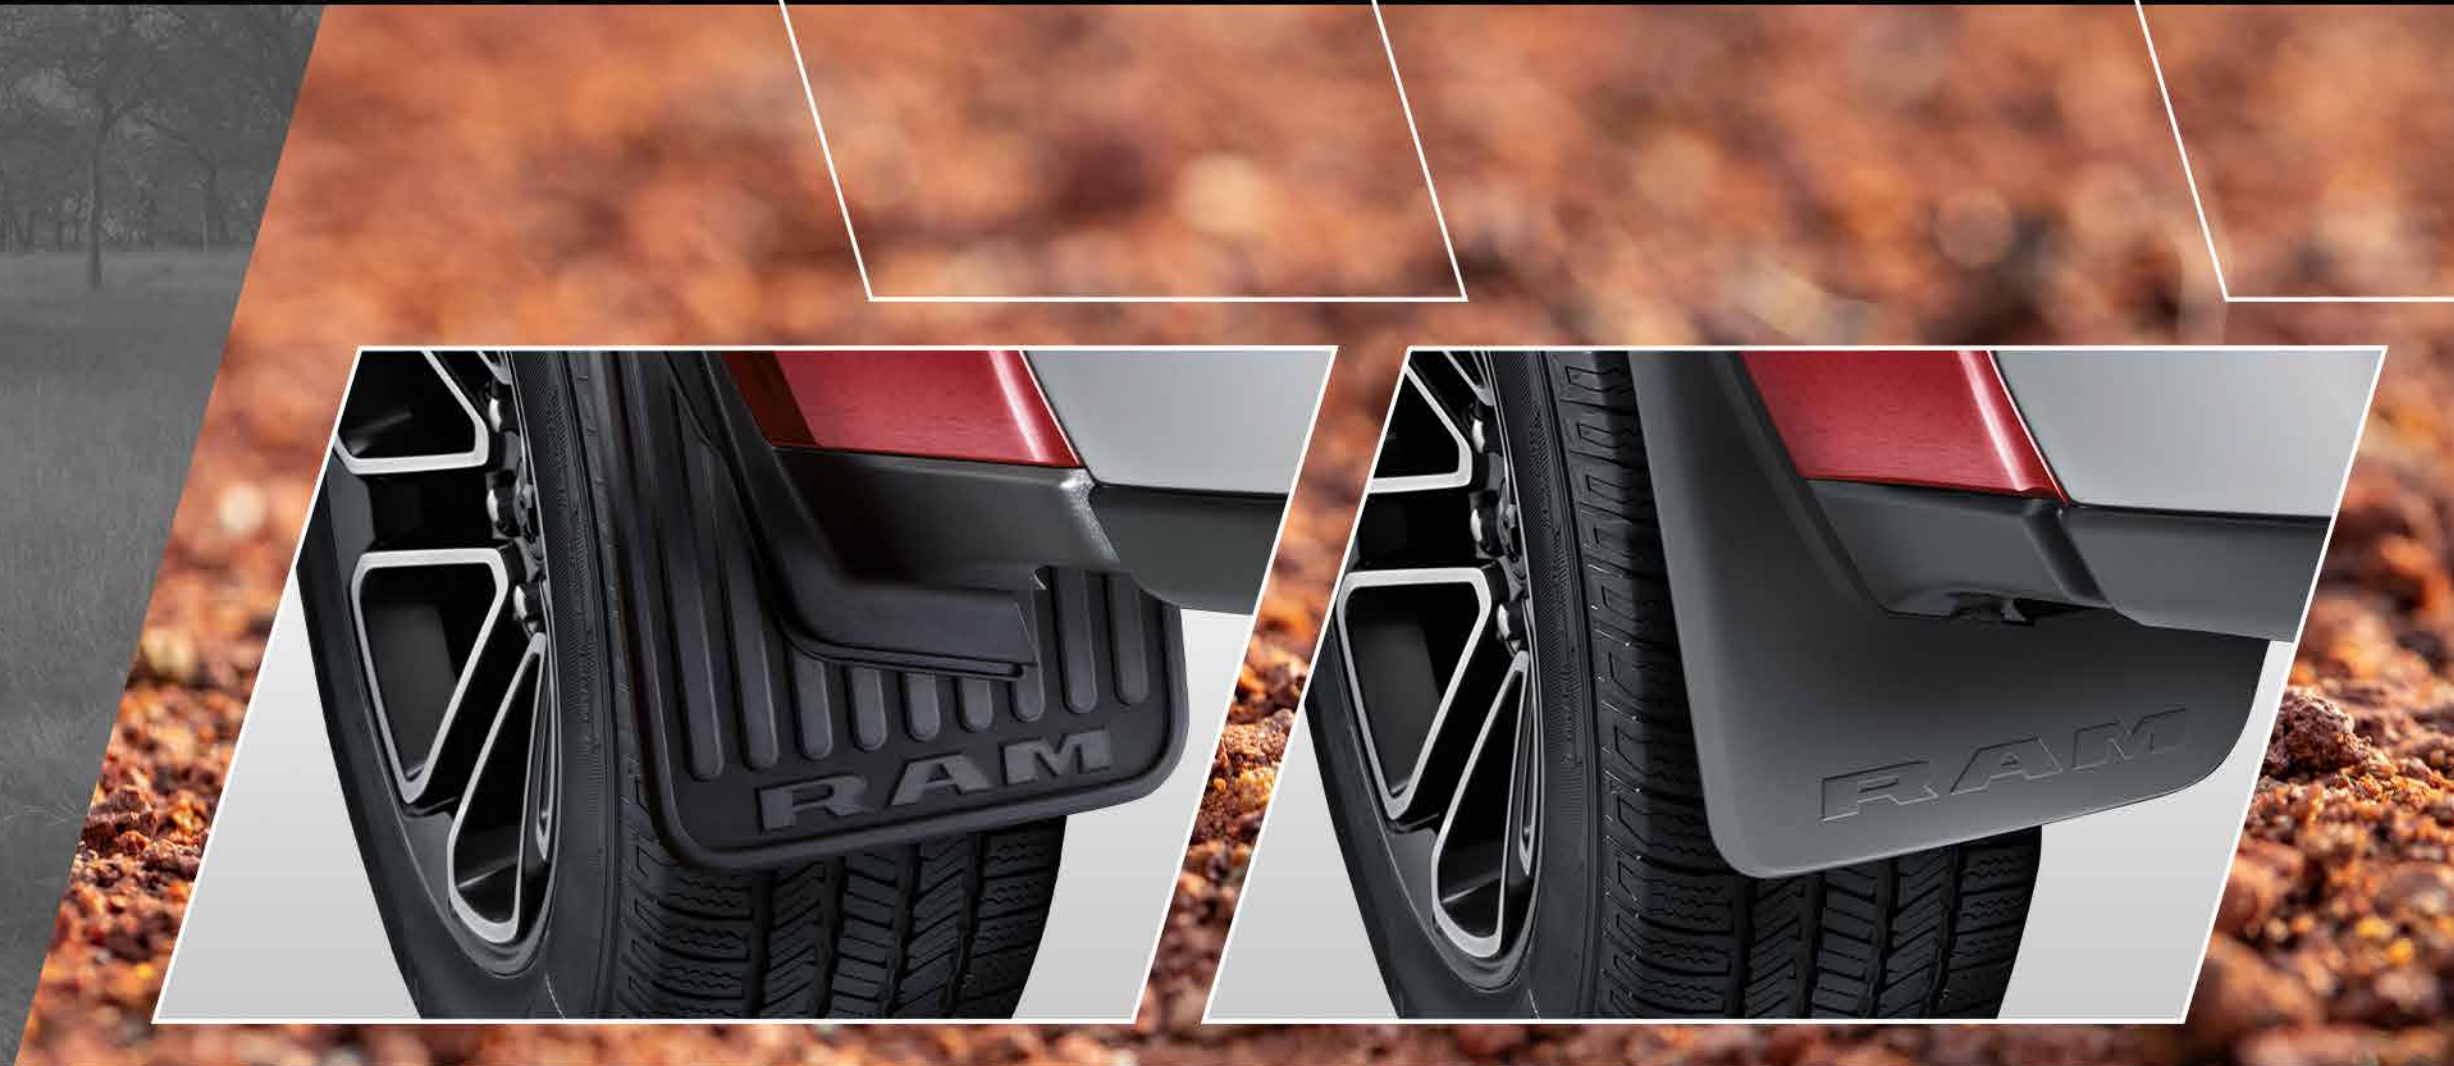

08 GUARDABARROS DE ALTA RESISTENCIA

82216217AA - Par delantero con bastidor de caja de ruedas
82216216AA - Par trasero con marco de caja de rueda

Conjunto para complementar la estética Off-Road del vehículo, fabricado en caucho e ideal para proteger el lateral del vehículo de la suciedad y los residuos.